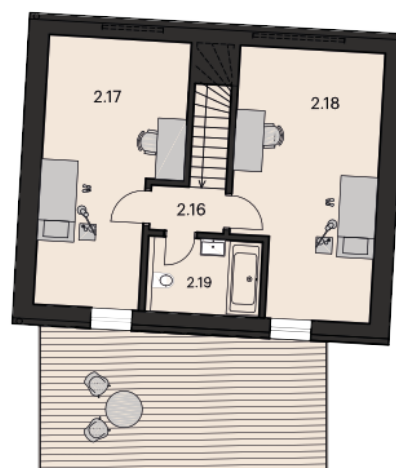

Bytová jednotka 1.A

4 + kk
dispozice

101,8 m²
užitná plocha

1. + 2. NP
podlaží

Číslo	Účel místnosti	Užitná plocha
1.11	Zádveří	7 m ²
1.12	Ložnice	12,77 m ²
1.13	Obývací pokoj s kuchyní	28,67 m ²
1.14	Koupelna	4,24 m ²
2.16	Chodba	2,01 m ²
2.17	Pokoj	20,27 m ²
2.18	Pokoj s kuchyňským koutem	21,66 m ²
2.19	Koupelna	5,18 m ²
	Zahrada (možnost zvětšit/zmenšit)	61,9 m ²
	Terasa	24,40 m ²
	Užitná plocha celkem	101,80 m²
	Podlahová plocha celkem	135,16 m²

1NP

2NP

**Umístění na
podlaží**