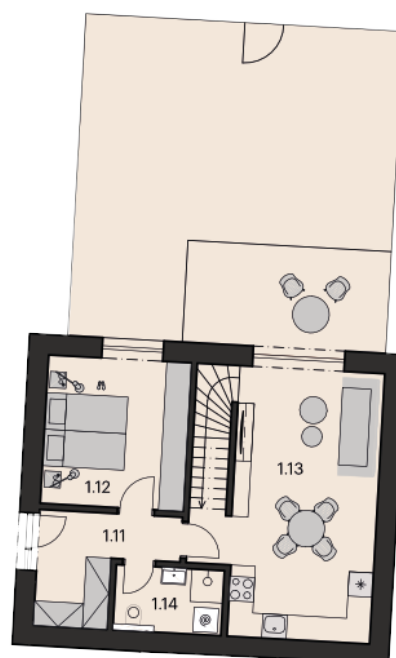

Bytová jednotka 1.A

4 + kk
dispozice

101,8 m²
užitná plocha

1. + 2. NP
podlaží

Číslo	Účel místnosti	Užitná plocha
1.11	Zádveří	7 m ²
1.12	Ložnice	12,77 m ²
1.13	Obývací pokoj s kuchyní	28,67 m ²
1.14	Koupelna	4,24 m ²
2.16	Chodba	2,01 m ²
2.17	Pokoj	20,27 m ²
2.18	Pokoj s kuchyňským koutem	21,66 m ²
2.19	Koupelna	5,18 m ²
	Zahrada (možnost zvětšit/zmenšit)	61,9 m ²
	Terasa	24,40 m ²
	Užitná plocha celkem	101,80 m²
	Podlahová plocha celkem	135,16 m²

1NP

2NP

**Umístění na
podlaží**