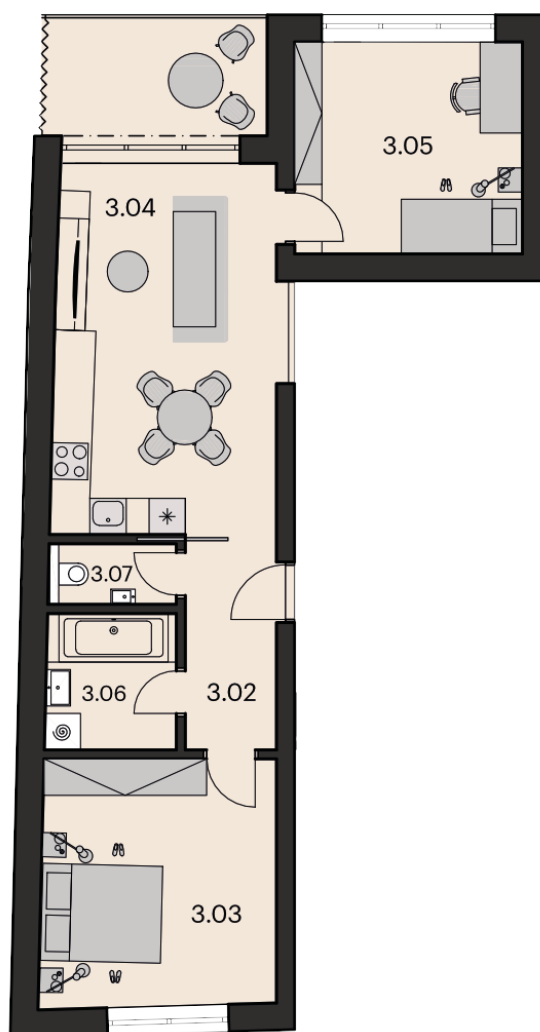

Bytová jednotka 3.A

3 + kk
dispozice

63,36 m²
užitná plocha

3. NP
podlaží

Číslo	Účel místnosti	Užitná plocha
3.02	Chodba	5,10 m ²
3.03	Pokoj	15,83 m ²
3.04	Pokoj s kuchyňským koutem	22,35 m ²
3.05	Pokoj	13,13 m ²
3.06	Koupelna	4,84 m ²
3.07	WC	2,11 m ²
	Lodžie	7,5 m ²
	Užitná plocha celkem	63,36 m ²
	Podlahová plocha celkem	68,63 m ²

Umístění
v budově

Umístění na
podlaží