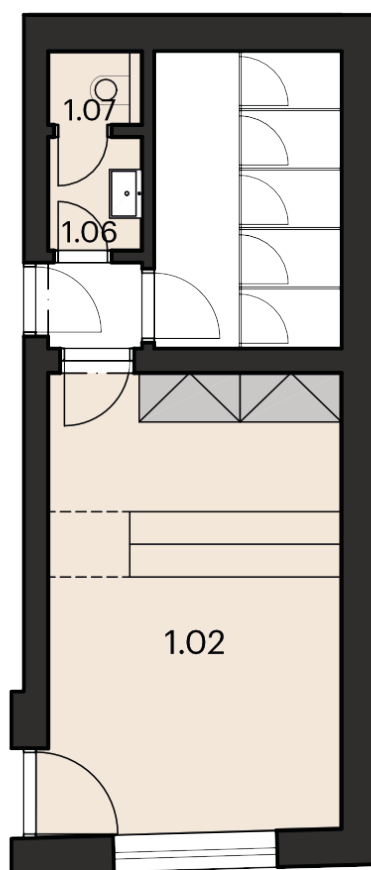

Komerční prostor

1 + zázemí
dispozice

22,87 m²
užitná plocha

1. NP
podlaží

Číslo	Účel místnosti	Užitná plocha
1.02	Komerce	20,24 m ²
1.06	Předsíňka WC	1,60 m ²
1.07	WC	1,03 m ²
Užitná plocha celkem		22,87 m ²
Podlahová plocha celkem		23,44 m ²

**Umístění
v budově**

**Umístění na
podlaží**