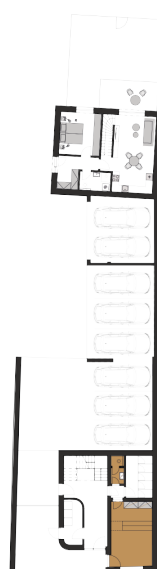

Komerční prostor

1 + zázemí
dispozice

22,87 m²
užitná plocha

1. NP
podlaží

Číslo	Účel místnosti	Užitná plocha
1.02	Komerce	20,24 m ²
1.06	Předsíňka WC	1,60 m ²
1.07	WC	1,03 m ²
Užitná plocha celkem		22,87 m ²
Podlahová plocha celkem		23,44 m ²

**Umístění
v budově**

**Umístění na
podlaží**